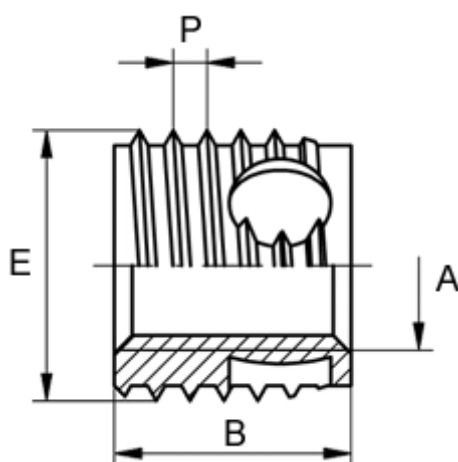

Varenummer: 12337000120800
Beskrivelse: KLEE-coil 337 000 120.800
M12 Messing

Mål

Gevindstigning P	= 1.75
Indvendigt gevind A	= M12
Længde B	= 12
Min. huldybde bundhul	= 15
Type	= 337 000 120 ...
Udvendigt gevind E	= 16.0